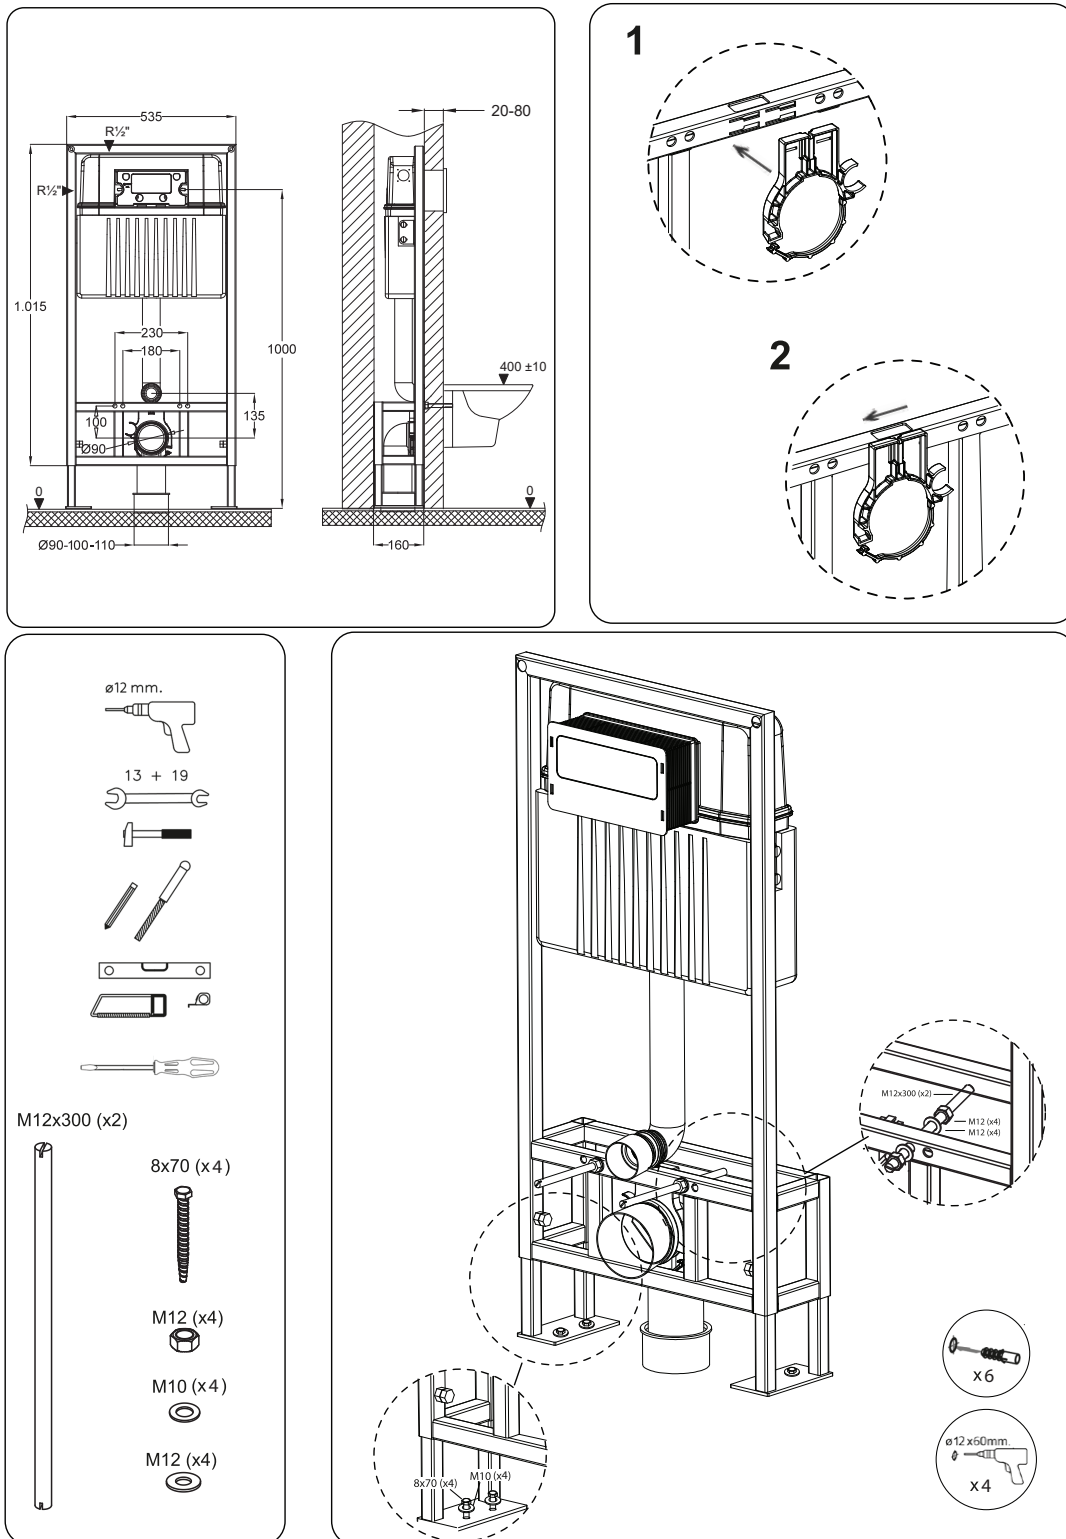

Рекомендации по установке:

- 1.1. Инсталляция должна быть собрана в соответствии с Инструкцией по установке
- 1.2. Для сборки следует использовать монтажный комплект, поставляемый с изделием
- 1.3. Не использовать при монтаже цемент, гипс и другие материалы, расширяющиеся при замерзании
- 1.4. При сборке следует защитить поверхность изделия от возможного попадания монтажного материала

№ :	Название позиции:	№ :	Название позиции :
230523	Клапан заполнения	22422	Уплотнительное кольцо сливной трубы
220756	Запорный вентиль	22426	Защитная заглушка для смывной трубы
50473	Двойной смывной выпускной клапан	22424	Труба для подключения смыва унитаза
230517	Комплект рычагов	23176	Набор шайб и заглушек для крепления унитаза
210299	Регулируемые толкатели смыва	23776	Переходник для подключения к канализационной трубе (110 мм)
21448	Крепеж смывного механизма	22191	Уплотнительное кольцо переходника для подключения к канализационной трубе (110 мм)
230343	Подпружиненная кlyшка бачка	22427	Труба для подключения выпуска унитаза
210333	Винтовые крепежи для кнопки	22446	Защитная заглушка для выпускатрубы
210223	Защитный переходник	22263	Шпильки для подвеса унитаза
210224	Крышка защитного переходника	22280	Защита для унитаза
23401	Седло выпускного клапана	210346	Хомут переходника для подключения к канализационной трубе (110 мм)
22479	Сливная труба	220081	Защита под унитаза