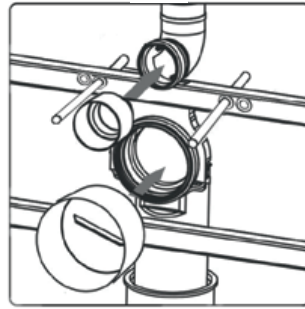

Рекомендации по установке:

- 1.1. Инсталляция должна быть собрана в соответствии с Инструкцией по установке
- 1.2. Для сборки следует использовать монтажный комплект, поставляемый с изделием
- 1.3. Не использовать при монтаже цемент, гипс и другие материалы, расширяющиеся при замерзании
- 1.4. При сборке следует защитить поверхность изделия от возможного попадания монтажного материала

№ :	Название позиции:	№ :	Название позиции :
230523	Клапан заполнения	22422	Уплотнительное кольцо сливной трубы
220756	Запорный вентиль	22426	Защитная заглушка для смывной трубы
50473	Двойной смывной выпускной клапан	22424	Труба для подключения смыва унитаза
230517	Комплект рычагов	23176	Набор шайб и заглушек для крепления унитаза
210299	Регулируемые толкатели смыва	23776	Переходник для подключения к канализационной трубе (110 мм)
21448	Крепеж смывного механизма	22191	Уплотнительное кольцо переходника для подключения к канализационной трубе (110 мм)
230343	Подпружиненная кlyшка бачка	22427	Труба для подключения выпуска унитаза
210333	Винтовые крепежи для кнопки	22446	Защитная заглушка для выпускатрубы
210223	Защитный переходник	22263	Шпильки для подвеса унитаза
210224	Крышка защитного переходника	22280	Защита для унитаза
23401	Седло выпускного клапана	210346	Хомут переходника для подключения к канализационной трубе (110 мм)
22479	Сливная труба	220081	Защита под унитаза