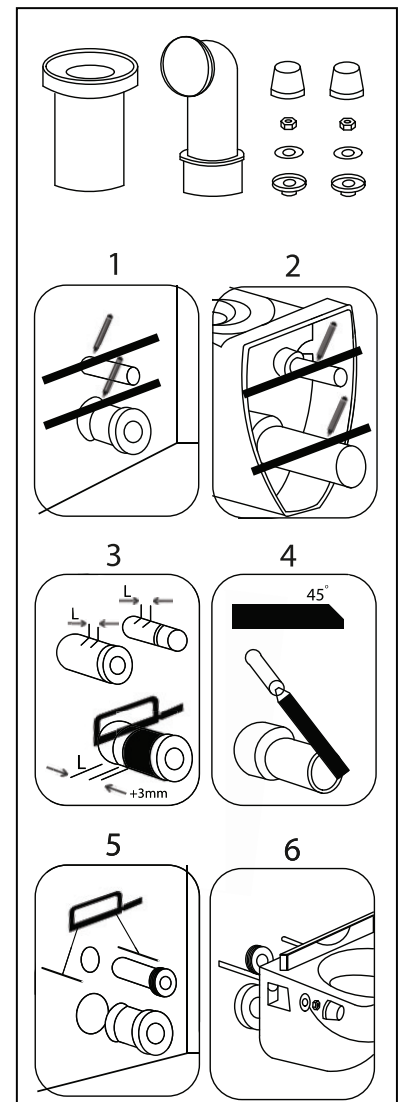

№ :	Название позиции:	№ :	Название позиции :
230523	Клапан заполнения	22422	Уплотнительное кольцо сливной трубы
220756	Запорный вентиль	22426	Защитная заглушка для смывной трубы
50473	Двойной смывной выпускной клапан	22424	Труба для подключения смыва унитаза
230517	Комплект рычагов	23176	Набор шайб и заглушек для крепления унитаза
210299	Регулируемые толкатели смыва	23776	Переходник для подключения к канализационной трубе (110 мм)
21448	Крепеж смывного механизма	22191	Уплотнительное кольцо переходника для подключения к канализационной трубе (110 мм)
230343	Подпружиненная кlyшка бачка	22427	Труба для подключения выпуска унитаза
210333	Винтовые крепежи для кнопки	22446	Защитная заглушка для выпускатрубы
210223	Защитный переходник	22263	Шпильки для подвеса унитаза
210224	Крышка защитного переходника	22280	Защита для унитаза
23401	Седло выпускного клапана	210346	Хомут переходника для подключения к канализационной трубе (110 мм)
22479	Сливная труба	220081	Защита под унитаза