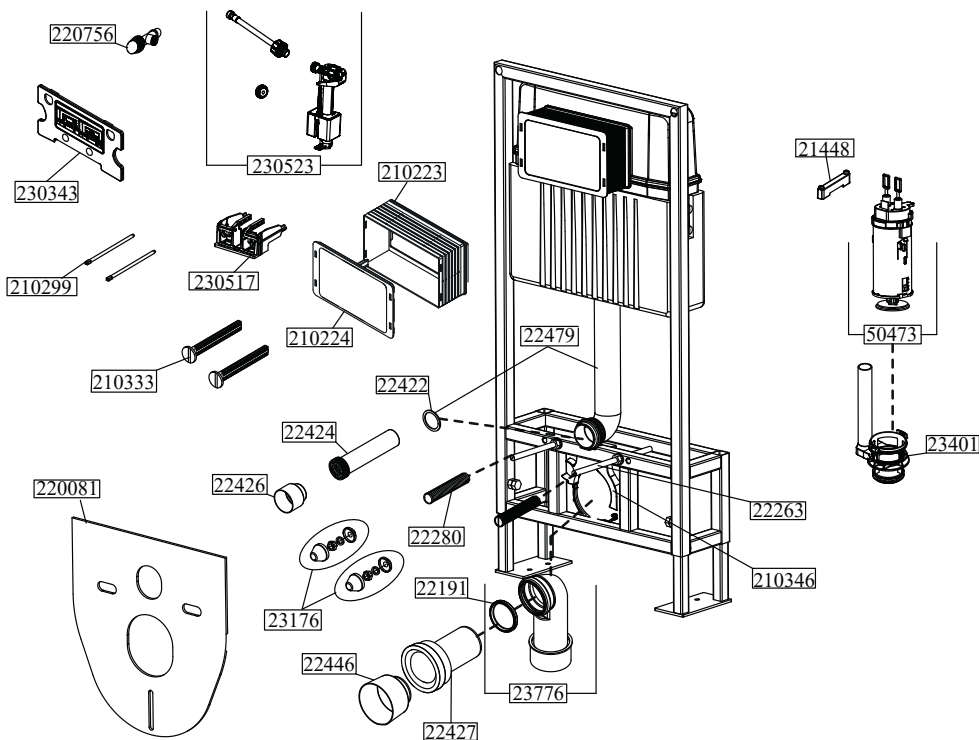

Рекомендации по установке:

- 1.1. Инсталляция должна быть собрана в соответствии с Инструкцией по установке
- 1.2. Для сборки следует использовать монтажный комплект, поставляемый с изделием
- 1.3. Не использовать при монтаже цемент, гипс и другие материалы, расширяющиеся при замерзании
- 1.4. При сборке следует защитить поверхность изделия от возможного попадания монтажного материала

№ :	Название позиции:	№ :	Название позиции :
230523	Клапан заполнения	22422	Уплотнительное кольцо сливной трубы
220756	Запорный вентиль	22426	Защитная заглушка для смывной трубы
50473	Двойной смывной выпускной клапан	22424	Труба для подключения смыва унитаза
230517	Комплект рычагов	23176	Набор шайб и заглушек для крепления унитаза
210299	Регулируемые толкатели смыва	23776	Переходник для подключения к канализационной трубе (110 мм)
21448	Крепеж смывного механизма	22191	Уплотнительное кольцо переходника для подключения к канализационной трубе (110 мм)
230343	Подпружиненная кlyшка бачка	22427	Труба для подключения выпуска унитаза
210333	Винтовые крепежи для кнопки	22446	Защитная заглушка для выпускатрубы
210223	Защитный переходник	22263	Шпильки для подвеса унитаза
210224	Крышка защитного переходника	22280	Защита для унитаза
23401	Седло выпускного клапана	210346	Хомут переходника для подключения к канализационной трубе (110 мм)
22479	Сливная труба	220081	Защита под унитаза