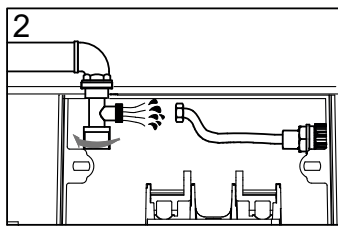

Рекомендации по установке:

- 1.1. Инсталляция должна быть собрана в соответствии с Инструкцией по установке
- 1.2. Для сборки следует использовать монтажный комплект, поставляемый с изделием
- 1.3. Не использовать при монтаже цемент, гипс и другие материалы, расширяющиеся при замерзании
- 1.4. При сборке следует защитить поверхность изделия от возможного попадания монтажного материала

№ :	Название позиции:	№ :	Название позиции :
230523	Клапан заполнения	22422	Уплотнительное кольцо сливной трубы
220756	Запорный вентиль	22426	Защитная заглушка для смывной трубы
50473	Двойной смывной выпускной клапан	22424	Труба для подключения смыва унитаза
230517	Комплект рычагов	23176	Набор шайб и заглушек для крепления унитаза
210299	Регулируемые толкатели смыва	23776	Переходник для подключения к канализационной трубе (110 мм)
21448	Крепеж смывного механизма	22191	Уплотнительное кольцо переходника для подключения к канализационной трубе (110 мм)
230343	Подпружиненная кlyшка бачка	22427	Труба для подключения выпуска унитаза
210333	Винтовые крепежи для кнопки	22446	Защитная заглушка для выпускатрубы
210223	Защитный переходник	22263	Шпильки для подвеса унитаза
210224	Крышка защитного переходника	22280	Защита для унитаза
23401	Седло выпускного клапана	210346	Хомут переходника для подключения к канализационной трубе (110 мм)
22479	Сливная труба	220081	Защита под унитаза