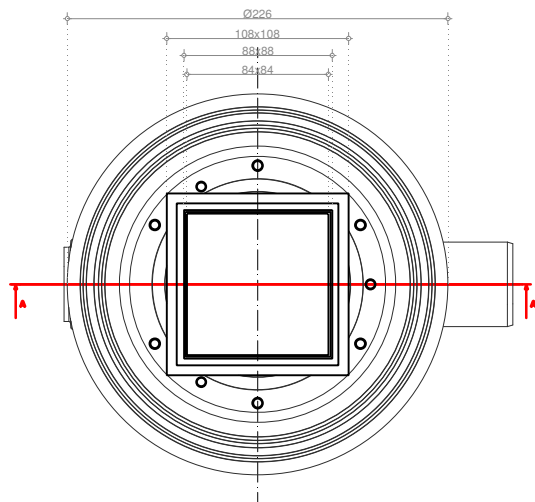

DRY 2 Ceramic / DRY 2 Black Glass / DRY 2 White Glass Tehnicki crtez

DRY 2 Ceramic / DRY 2 Black Glass / DRY 2 White Glass
Presek (*isti u sva 3 slučaja)

DRY 2 Ceramic
Varijanta rešetke

DRY 2 Black Glass
Varijanta rešetke

DRY 2 White Glass
Varijanta rešetke