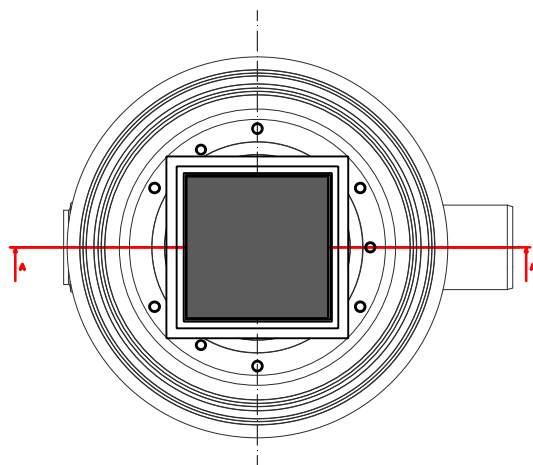

DRY 2 Ceramic / DRY 2 Black Glass / DRY 2 White Glass Tehnicki crtez

DRY 2 Ceramic / DRY 2 Black Glass / DRY 2 White Glass
Presek (*isti u sva 3 slučaja)

DRY 2 Ceramic
Varijanta rešetke

DRY 2 Black Glass
Varijanta rešetke

DRY 2 White Glass
Varijanta rešetke