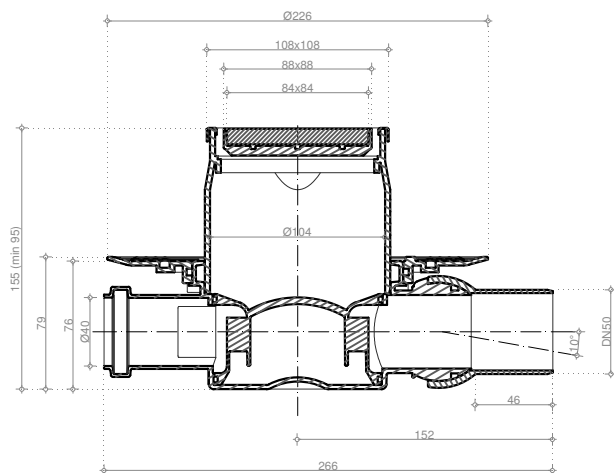

DRY 2 Ceramic / DRY 2 Black Glass / DRY 2 White Glass Tehnicki crtez

DRY 2 Ceramic / DRY 2 Black Glass / DRY 2 White Glass
Presek (*isti u sva 3 slučaja)

DRY 2 Ceramic
Varijanta rešetke

DRY 2 Black Glass
Varijanta rešetke

DRY 2 White Glass
Varijanta rešetke