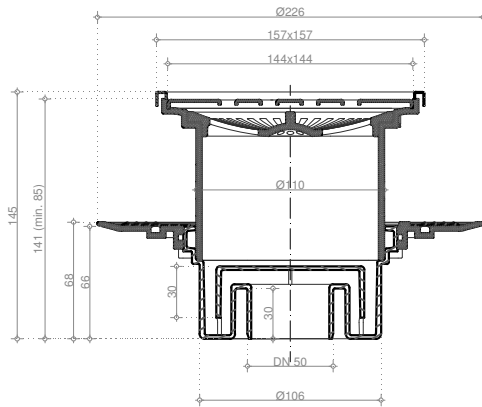

VERTICAL TIDE / VERTICAL DROPS / VERTICAL SQUARE MASK_ Tehnicki crtezi

VERTICAL TIDE / VERTICAL DROPS / VERTICAL SQUARE_MASK
Presek (*isti u sva 3 slučaja)

VERTICAL TIDE_MASK
Varijanta rešetke

VERTICAL DROPS_MASK
Varijanta rešetke

VERTICAL SQUARE_MASK
Varijanta rešetke