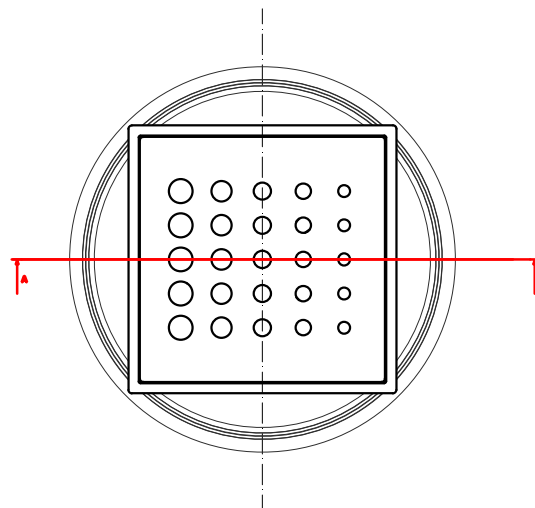

VERTICAL TIDE / VERTICAL DROPS / VERTICAL SQUARE MASK_ Tehnicki crtezi

VERTICAL TIDE / VERTICAL DROPS / VERTICAL SQUARE_MASK
Presek (*isti u sva 3 slučaja)

VERTICAL TIDE_MASK
Varijanta rešetke

VERTICAL DROPS_MASK
Varijanta rešetke

VERTICAL SQUARE_MASK
Varijanta rešetke