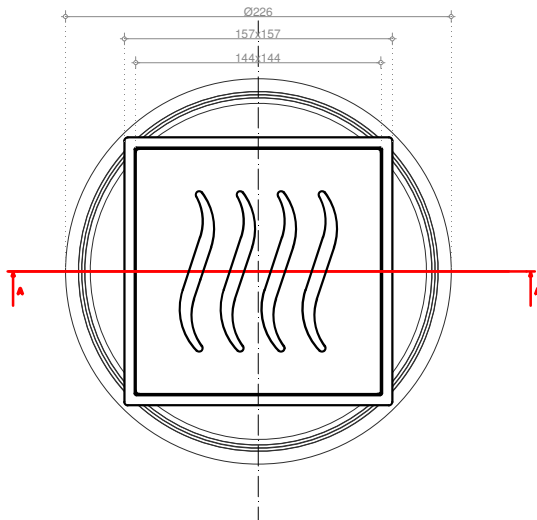

VERTICAL TIDE / VERTICAL DROPS / VERTICAL SQUARE MASK_ Tehnicki crtezi

VERTICAL TIDE / VERTICAL DROPS / VERTICAL SQUARE_MASK
Presek (*isti u sva 3 slučaja)

VERTICAL TIDE_MASK
Varijanta rešetke

VERTICAL DROPS_MASK
Varijanta rešetke

VERTICAL SQUARE_MASK
Varijanta rešetke