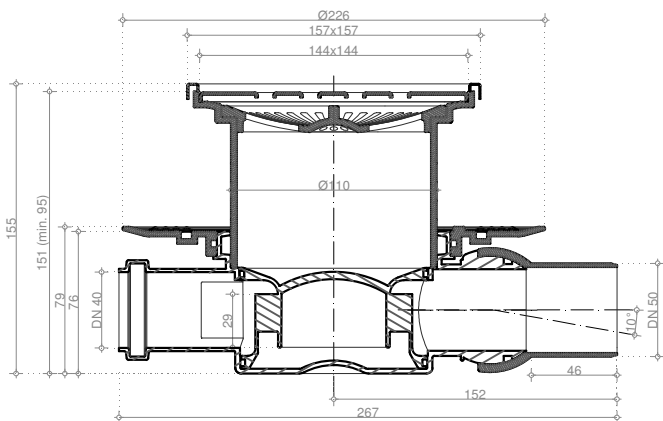

# TIDE 2 / DROPS 2 / SQUARE 2 \_ MASK\_ Tehnicki crtezi

TIDE 2 / DROPS 2/ SQUARE 2\_MASK  
Presek ( \*isti u sva 3 slučaja )

TIDE 2\_MASK  
Varijanta rešetke

DROPS 2\_MASK  
Varijanta rešetke

SQUARE 2\_MASK  
Varijanta rešetke