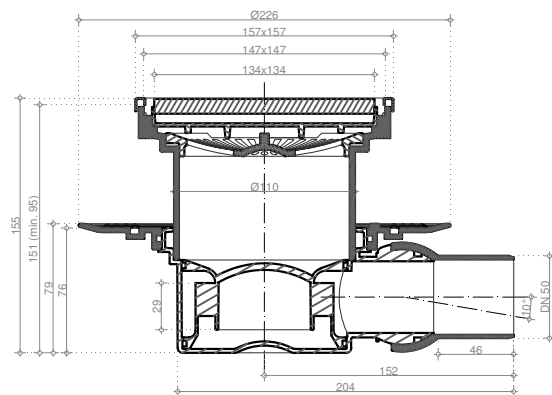

CONFLUO PREMIUM TILE

Ceramic 1 / Black Glass 1 / White Glass 1

Tehnicki crtez

Ceramic 1 / Black Glass 1 / White Glass 1
Presek (*isti u sva 3 slučaja)

CERAMIC 1
Varijanta rešetke

BLACK GLASS 1
Varijanta rešetke

WHITE GLASS 1
Varijanta rešetke