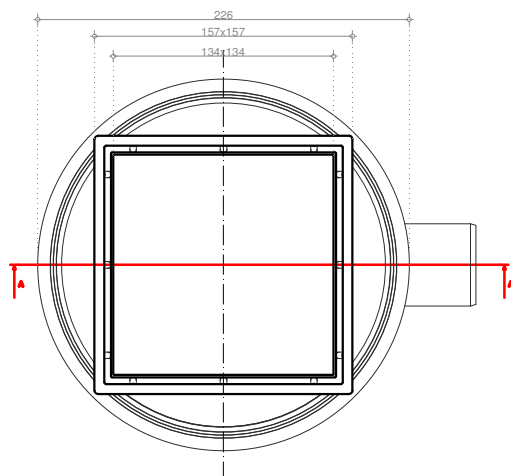

CONFLUO PREMIUM TILE

Ceramic 1 / Black Glass 1 / White Glass 1

Tehnicki crtez

Ceramic 1 / Black Glass 1 / White Glass 1
Presek (*isti u sva 3 slučaja)

CERAMIC 1
Varijanta rešetke

BLACK GLASS 1
Varijanta rešetke

WHITE GLASS 1
Varijanta rešetke