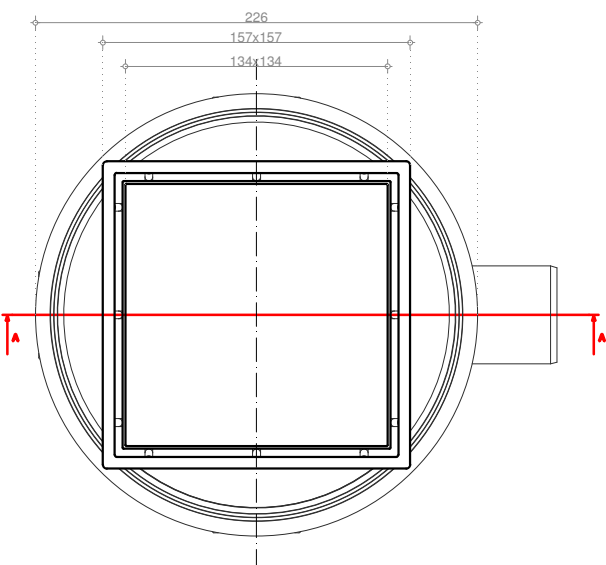

Ceramic 3 / Black Glass 3 / White Glass 3
 Presek (*isti u sva 3 slučaja)

CERAMIC 3
 Varijanta rešetke

BLACK GLASS 3
 Varijanta rešetke

WHITE GLASS 3
 Varijanta rešetke